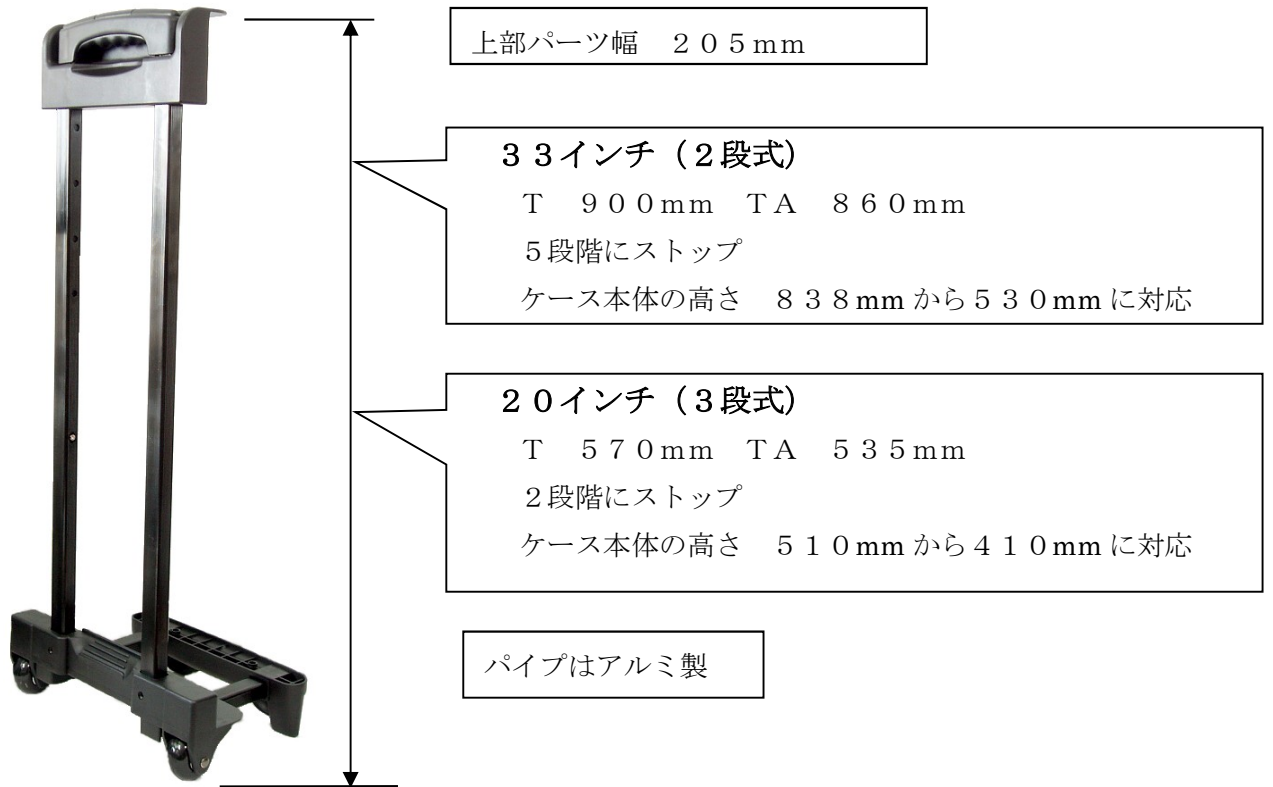

LT-036 汎用キャリーハンドル

LT-036-T
本体+キャスター+底足セット
(底足部分固定)