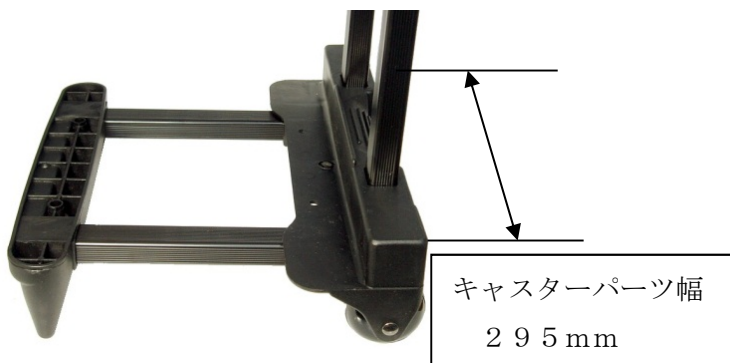

(長さ 61mm 高さ 20mm)

L-351-1-1/2 高さ 40mm 底径 29mm

L-351-1 高さ 26mm 底径 29mm

L-351-5/8 高さ 16mm 底径 21mm

L-351-1/2 高さ 13mm 底径 22mm

L-351-3/8 高さ 11mm 底径 19mm

カラー : ブラック

L-3033

(長さ 41mm 高さ 28mm)

LT-036 汎用キャリーハンドル

LT-036-T
 本体+キャスター+底足セット
 (底足部分固定)

LT-036-TA
 本体+L型ストッパーセット

※底足部分及びキャスター部分だけの販売も可能です。