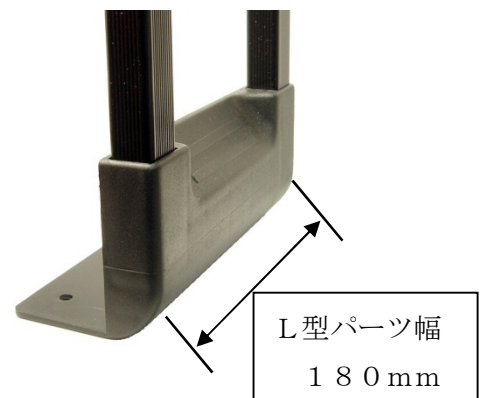

(長さ 61mm 高さ 20mm)

L-351-1-1/2 高さ 40mm 底径 29mm

L-351-1 高さ 26mm 底径 29mm

L-351-5/8 高さ 16mm 底径 21mm

L-351-1/2 高さ 13mm 底径 22mm

L-351-3/8 高さ 11mm 底径 19mm

カラー : ブラック

L-3033

(長さ 41mm 高さ 28mm)

LT-036 汎用キャリーハンドル

LT-036-T
 本体+キャスター+底足セット
 (底足部分固定)

LT-036-TA
 本体+L型ストッパーセット

※底足部分及びキャスター部分だけの販売も可能です。